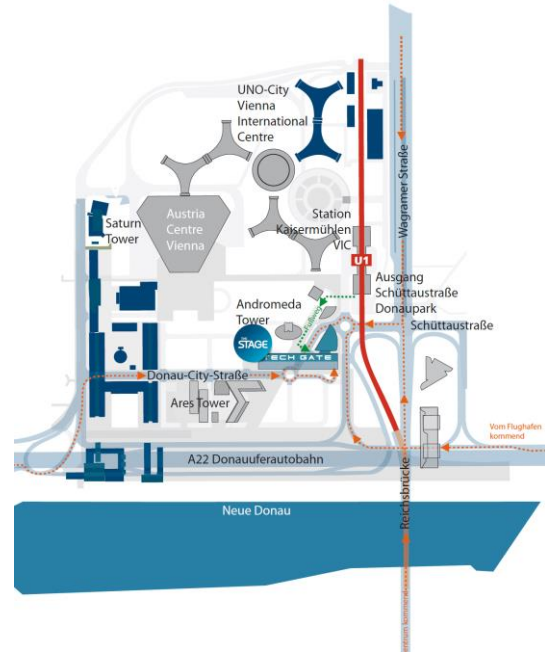

THE STAGE

ADRESSE

TECH GATE VIENNA – The Stage
Wissenschafts- und Technologiepark GmbH
Donau-City-Straße 1
1220 Wien

Parkgarage:

Tech Gate Vienna verfügt über eine
Hauseigene Parkgarage.
Tarife inkl. 20 % MwSt.
Kurzparktarif € 2,50 pro angebrochene Stunde
Tagestarif max. € 30,00

Öffentliche Verkehrsmittel:

U-Bahn

Mit der U-Bahn U1-Station Kaisermühlen - Vienna International Center, Ausgang Schüttaustraße in zwei Minuten erreichbar.

Bus

Die Busse der folgenden Linien haben Stationen in unmittelbarer Nähe des Tech Gate Vienna (bei U1 Station Kaisermühlen-Vienna International Center):

20B, 90A, 91A, 92A, Airport Bus

Bahn

Vom Hauptbahnhof nehmen Sie die U-Bahn-Linie 1 in Richtung Leopoldau. Bei der Station Kaisermühlen – Vienna International Center steigen Sie aus. Nehmen Sie den Ausgang Schüttaustraße.

Vom Westbahnhof nehmen Sie die U-Bahn-Linie 3 in Richtung Simmering. Am Stephansplatz steigen Sie in die U1 Richtung Leopoldau um und fahren bis Kaisermühlen – Vienna International Center.